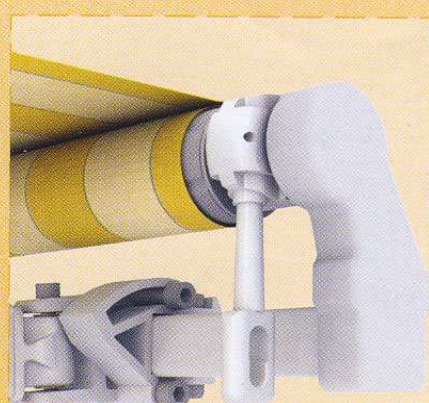

Silver Plus

Silver Plus je vyrobena z lehkých slitin a je proto vítaným ekonomickým řešením při zatemňování teras a balkonů střední velikosti.

Rozkládací ramena markýzy jsou vyrobena ze speciální hliníkové slitiny, zamontována na úchyty, které jsou vyrobeny číslicovými obráběcími stroji z téže hliníkové slitiny.

Použití Fleyerova řetězu v kloubech zaručuje vysokou životnost.

Konstrukce je opřena o pevnou čtvercovou ocelovou desku, což nám dává volnost při volbě místa namontování konzol. Montáž markýzy je proto velmi jednoduchá.

• Dodatečná stříška – hliníková chrání látku a zdůrazňuje celkový estetický vzhled markýzy.

Konstrukce markýzy je lakována práškovou metodou v bílé barvě.

Přední lišta

Rameno s řetězem

Nosná konstrukce markýzy

Barevné provedení:

- bílá, RAL 9010

Regulace a způsob montáže:

Montáž do zdi (verze se stříškou)

Rozsah regulace sklonu markýz

Montáž do stropu

Montáž do stěny

Montáž do krovu