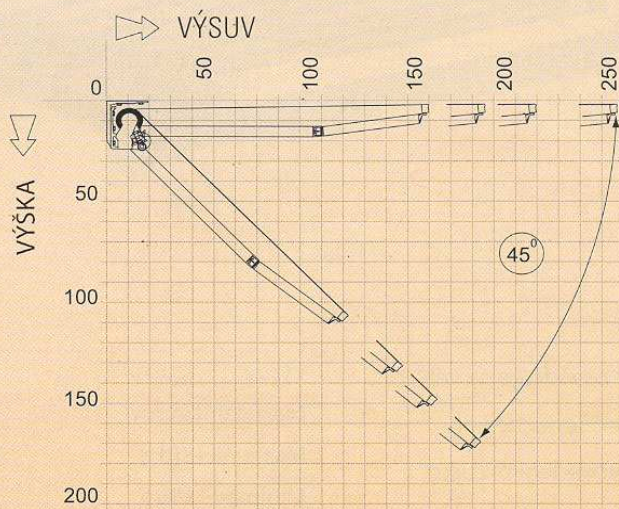

Výsuv	1,9 m ; 2,2 m ; 2,5 m
Maximální výsuv	2,5 m
Maximální šířka	5,3 m
Minimální šířka	výsuv + 0,4 m
Ramena	rozkládací, hliníková s pružinami a řetězem, vodorovné seřízení složených ramen
Úhel pohybu	0° - 45°
Konzole	do zdi, do stropu, do krovu
Velikost navijecí hřídele	70 mm
Barevné provedení	bílá prášková barva
Látka	99 vzorů (druhů)
Volán	výška 21 cm, druh dle vzorníku
Ruční ovládání	klika 1,5m, 1,8m, 2,2 m
Elektrické ovládání	motor, motor s nouzovou havarijní klikou, dálkové ovládání, automatické čidlo vítr-slunce

Barevné provedení:

- bílá, RAL 9010

Regulace a způsob montáže:

Montáž do zdi (verze se stříškou)

Rozsah regulace sklonu markýz

Montáž do stropu

Montáž do stěny

Montáž do krovu