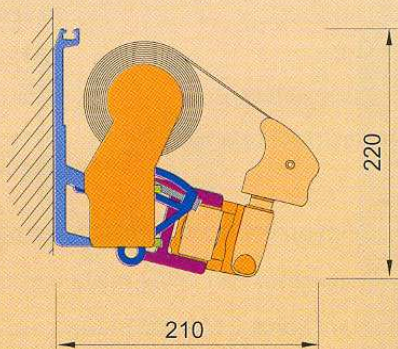

Výsuv	1,9 m ; 2,2 m ; 2,5 m
Maximální výsuv	2,5 m
Maximální šířka	5,3 m
Minimální šířka	výsuv + 0,4 m
Ramena	rozkládací, hliníková s pružinami a řetězem, vodorovné seřízení složených ramen
Úhel pohybu	0° - 45°
Konzole	do zdi, do stropu, do krovu
Velikost navijecí hřídele	70 mm
Barevné provedení	bílá prášková barva
Látka	99 vzorů (druhů)
Volán	výška 21 cm, druh dle vzorníku
Ruční ovládání	klika 1,5m, 1,8m, 2,2 m
Elektrické ovládání	motor, motor s nouzovou havarijní klikou, dálkové ovládání, automatické čidlo vítr-slunce

• Dodatečná stříška – hliníková chrání látku a zdůrazňuje celkový estetický vzhled markýzy.

Konstrukce markýzy je lakována práškovou metodou v bílé barvě.

Přední lišta

Rameno s řetězem

Nosná konstrukce markýzy

Barevné provedení:

- bílá, RAL 9010

Regulace a způsob montáže:

Montáž do zdi (verze se stříškou)

Rozsah regulace sklonu markýz

Montáž do stropu

Montáž do stěny

Montáž do krovu