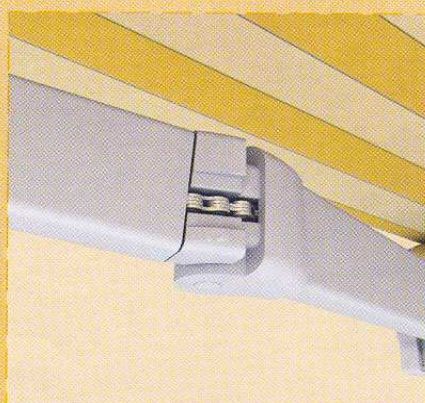

Použití Fleyerova řetězu v kloubech zaručuje vysokou životnost.

Konstrukce je opřena o pevnou čtvercovou ocelovou desku, což nám dává volnost při volbě místa namontování konzol. Montáž markýzy je proto velmi jednoduchá.

Výsuv	1,9 m ; 2,2 m ; 2,5 m
Maximální výsuv	2,5 m
Maximální šířka	5,3 m
Minimální šířka	výsuv + 0,4 m
Ramena	rozkládací, hliníková s pružinami a řetězem, vodorovné seřízení složených ramen
Úhel pohybu	0° - 45°
Konzole	do zdi, do stropu, do krovu
Velikost navijecí hřídele	70 mm
Barevné provedení	bílá prášková barva
Látka	99 vzorů (druhů)
Volán	výška 21 cm, druh dle vzorníku
Ruční ovládání	klika 1,5m, 1,8m, 2,2 m
Elektrické ovládání	motor, motor s nouzovou havarijní klikou, dálkové ovládání, automatické čidlo vítr-slunce

• Dodatečná stříška – hliníková chrání látku a zdůrazňuje celkový estetický vzhled markýzy.

Konstrukce markýzy je lakována práškovou metodou v bílé barvě.

Přední lišta

Rameno s řetězem

Nosná konstrukce markýzy

Barevné provedení:

- bílá, RAL 9010

Regulace a způsob montáže:

Montáž do zdi (verze se stříškou)

Rozsah regulace sklonu markýz

Montáž do stropu

Montáž do stěny

Montáž do krovu