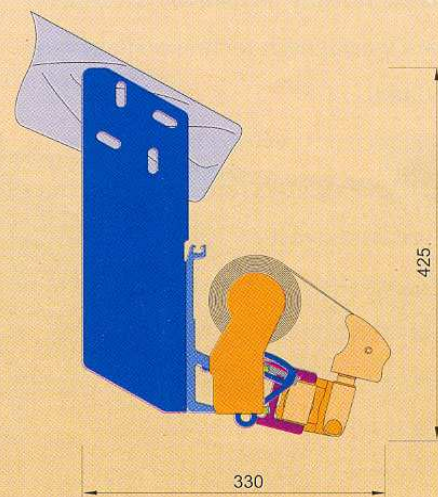

Výsuv	1,9 m ; 2,2 m ; 2,5 m
Maximální výsuv	2,5 m
Maximální šířka	5,3 m
Minimální šířka	výsuv + 0,4 m
Ramena	rozkládací, hliníková s pružinami a řetězem, vodorovné seřízení složených ramen
Úhel pohybu	0° - 45°
Konzole	do zdi, do stropu, do krovu
Velikost navijecí hřídele	70 mm
Barevné provedení	bílá prášková barva
Látka	99 vzorů (druhů)
Volán	výška 21 cm, druh dle vzorníku
Ruční ovládání	klika 1,5m, 1,8m, 2,2 m
Elektrické ovládání	motor, motor s nouzovou havarijní klikou, dálkové ovládání, automatické čidlo vítr-slunce

Barevné provedení:

- bílá, RAL 9010

Regulace a způsob montáže:

Montáž do zdi (verze se stříškou)

Rozsah regulace sklonu markýz

Montáž do stropu

Montáž do stěny

Montáž do krovu