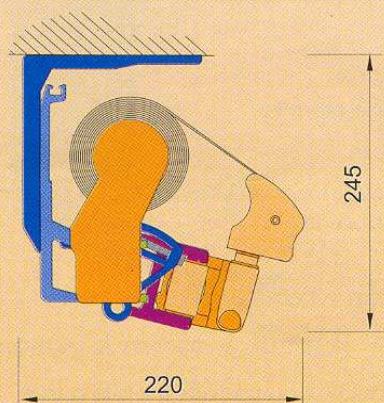

Výsuv	1,9 m ; 2,2 m ; 2,5 m
Maximální výsuv	2,5 m
Maximální šířka	5,3 m
Minimální šířka	výsuv + 0,4 m
Ramena	rozkládací, hliníková s pružinami a řetězem, vodorovné seřízení složených ramen
Úhel pohybu	0° - 45°
Konzole	do zdi, do stropu, do krovu
Velikost navijecí hřídele	70 mm
Barevné provedení	bílá prášková barva
Látka	99 vzorů (druhů)
Volán	výška 21 cm, druh dle vzorníku
Ruční ovládání	klika 1,5m, 1,8m, 2,2 m
Elektrické ovládání	motor, motor s nouzovou havarijní klikou, dálkové ovládání, automatické čidlo vítr-slunce

• Dodatečná stříška – hliníková chrání látku a zdůrazňuje celkový estetický vzhled markýzy.

Konstrukce markýzy je lakována práškovou metodou v bílé barvě.

Přední lišta

Rameno s řetězem

Nosná konstrukce markýzy

Barevné provedení:

- bílá, RAL 9010

Regulace a způsob montáže:

Montáž do zdi (verze se stříškou)

Rozsah regulace sklonu markýz

Montáž do stropu

Montáž do stěny

Montáž do krovu