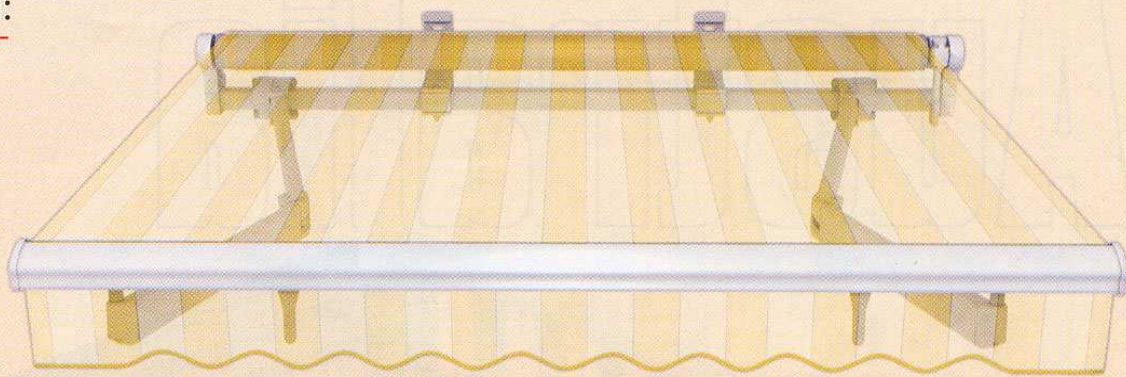

Výsuv	1,9 m ; 2,2 m ; 2,5 m
Maximální výsuv	2,5 m
Maximální šířka	5,3 m
Minimální šířka	výsuv + 0,4 m
Ramena	rozkládací, hliníková s pružinami a řetězem, vodorovné seřízení složených ramen
Úhel pohybu	0° - 45°
Konzole	do zdi, do stropu, do krovu
Velikost navijecí hřídele	70 mm
Barevné provedení	bílá prášková barva
Látka	99 vzorů (druhů)
Volán	výška 21 cm, druh dle vzorníku
Ruční ovládání	klika 1,5m, 1,8m, 2,2 m
Elektrické ovládání	motor, motor s nouzovou havarijní klikou, dálkové ovládání, automatické čidlo vítr-slunce

• Dodatečná stříška – hliníková chrání látku a zdůrazňuje celkový estetický vzhled markýzy.

Konstrukce markýzy je lakována práškovou metodou v bílé barvě.

Přední lišta

Rameno s řetězem

Nosná konstrukce markýzy

Barevné provedení:

- bílá, RAL 9010

Regulace a způsob montáže:

Montáž do zdi (verze se stříškou)

Rozsah regulace sklonu markýz

Montáž do stropu

Montáž do stěny

Montáž do krovu