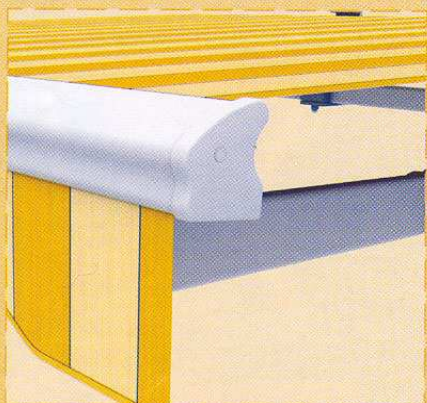

Přední lišta