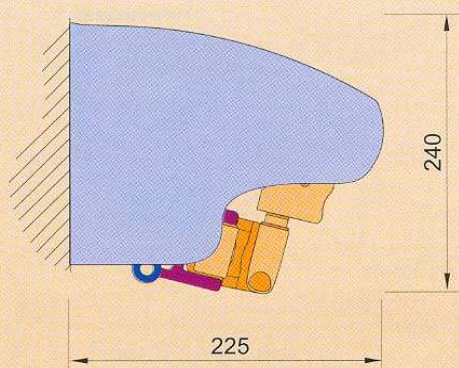

Výsuv	1,9 m ; 2,2 m ; 2,5 m
Maximální výsuv	2,5 m
Maximální šířka	5,3 m
Minimální šířka	výsuv + 0,4 m
Ramena	rozkládací, hliníková s pružinami a řetězem, vodorovné seřízení složených ramen
Úhel pohybu	0° - 45°
Konzole	do zdi, do stropu, do krovu
Velikost navijecí hřídele	70 mm
Barevné provedení	bílá prášková barva
Látka	99 vzorů (druhů)
Volán	výška 21 cm, druh dle vzorníku
Ruční ovládání	klika 1,5m, 1,8m, 2,2 m
Elektrické ovládání	motor, motor s nouzovou havarijní klikou, dálkové ovládání, automatické čidlo vítr-slunce

• Dodatečná stříška – hliníková chrání látku a zdůrazňuje celkový estetický vzhled markýzy.

Konstrukce markýzy je lakována práškovou metodou v bílé barvě.

Přední lišta

Rameno s řetězem

Nosná konstrukce markýzy

Barevné provedení:

- bílá, RAL 9010

Regulace a způsob montáže:

Montáž do zdi (verze se stříškou)

Rozsah regulace sklonu markýz

Montáž do stropu

Montáž do stěny

Montáž do krovu