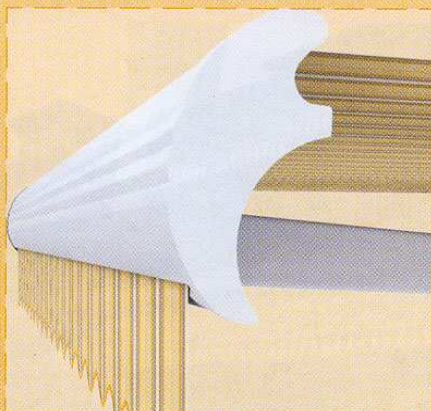

Palladio 2040

PALLADIO 2040 • PALLADIO 2040 • PALLADIO 2040 • PALLADIO

Palladio je elegantní markýza s kazetou, vhodná zejména pro instalaci na terasách.

- Speciální konstrukce konzol ramen zvedá ramena nahoru. Dochází k těsnému uzavření kazety, která chrání navinutou látku.
- Použití Fleyerova řetězu při konstrukci ramen ve spojení s přesností provedení kloubů zajišťují markýze dlouhodobý bezporuchový provoz.
- Díky použití pružných vzpěr navijecí hřídele je látka vždy rovnoměrně napnutá.
- Palladio spojuje vlastnosti kazetové markýzy s konstrukcí opřenu na čtvercové desce. Toto řešení umožňuje využít funkčnosti kazetové

Výsuv	2,1 m; 2,6 m; 3,1 m; 3,6 m
Maximální výsuv	3,6 m
Maximální šířka	7 m
Minimální šířka	výsuv + 0,5 m
Ramena	rozkládací, hliníková, s pružinami a řetězem, vodorovné seřízení složených ramen
Úhel pohybu	0° - 55°
Konzole	do zdi, do stropu, do krovu
Velikost navijecí hřídele	70 mm
Kazeta markýzy	s kartáčkem
Barevné provedení	bílá, béžová, hnědá - vše prášková barva
Látka	99 vzorů (druhů)
Volán	výška 21 cm, druh dle vzorníku
Ruční ovládání	klika 1,5m, 1,8m, 2,2 m
Elektrické ovládání	motor, motor s nouzovou havarijní klikou, dálkové ovládání, automatické čidlo vítr-slunce

markýzy v plném rozsahu a zároveň zjednodušuje její montáž.

- Konstrukce markýzy je ošetřena

práškovou metodou v barvách: bílá, béžová, hnědá.

Přední lišta

Rameno s řetězem

Nosná konstrukce markýzy

Barevné provedení: