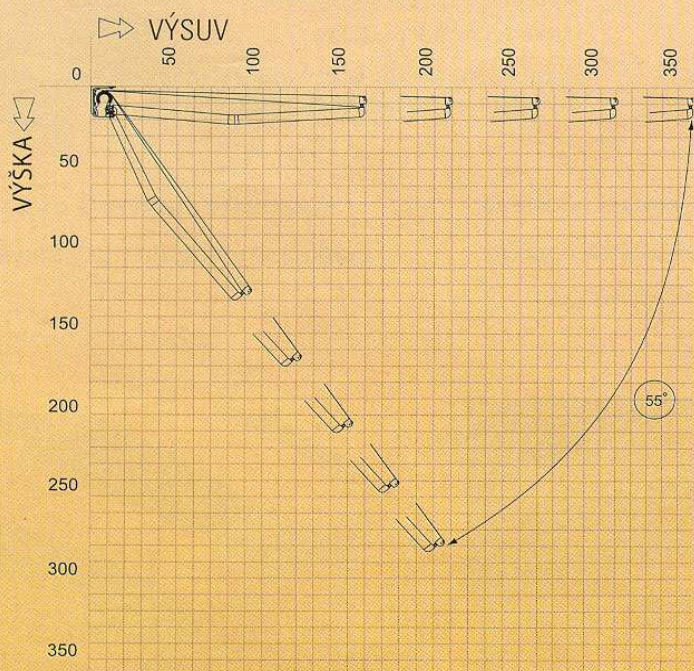

Výsuv	2,1 m; 2,6 m; 3,1 m; 3,6 m
Maximální výsuv	3,6 m
Maximální šířka	7 m
Minimální šířka	výsuv + 0,5 m
Ramena	rozkládací, hliníková, s pružinami a řetězem, vodorovné seřízení složených ramen
Úhel pohybu	0° - 55°
Konzole	do zdi, do stropu, do krovu
Velikost navijecí hřídele	70 mm
Kazeta markýzy	s kartáčkem
Barevné provedení	bílá, béžová, hnědá - vše prášková barva
Látka	99 vzorů (druhů)
Volán	výška 21 cm, druh dle vzorníku
Ruční ovládání	klika 1,5m, 1,8m, 2,2 m
Elektrické ovládání	motor, motor s nouzovou havarijní klikou, dálkové ovládání, automatické čidlo vítr-slunce

- bílá, RAL 9010

- béžová, RAL 1015

- hnědá, RAL 8016

Regulace a způsob montáže:

Rozsah regulace sklonu markýz