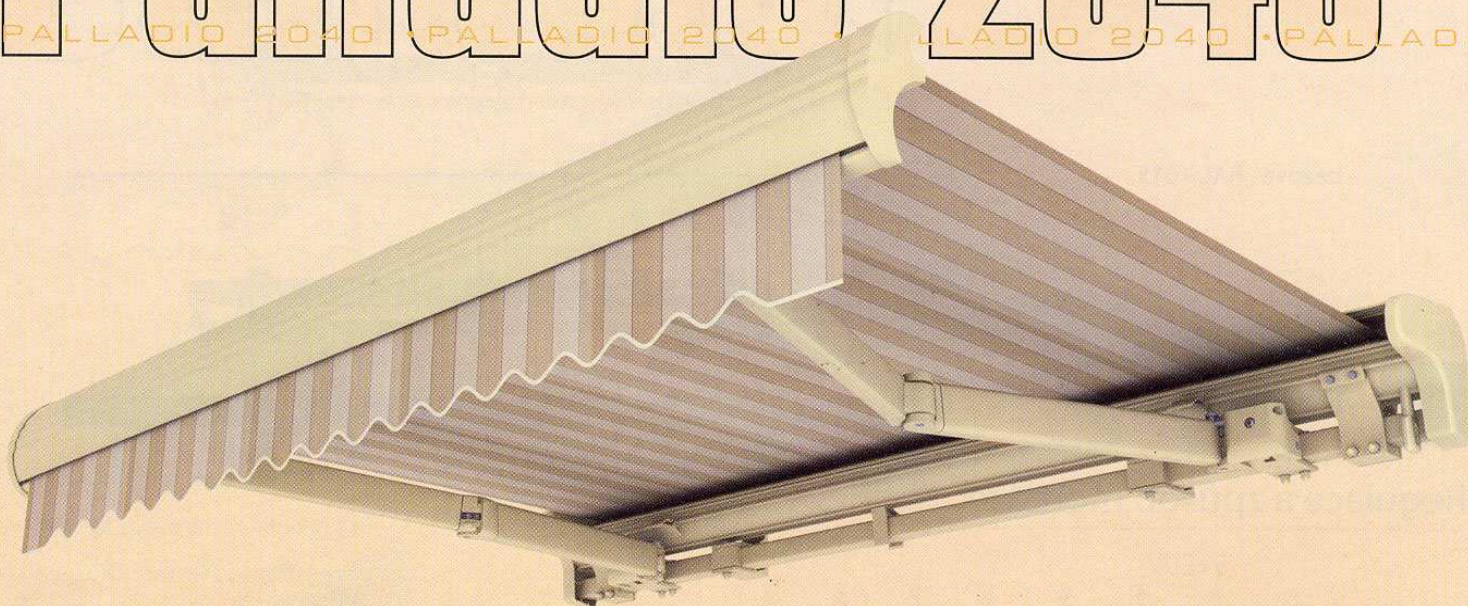

Palladio 2040

PALLADIO 2040 • PALLADIO 2040 • PALLADIO 2040 • PALLADIO

Palladio je elegantní markýza s kazetou, vhodná zejména pro instalaci na terasách.

- Speciální konstrukce konzol ramen zvedá ramena nahoru. Dochází k těsnému uzavření kazety, která chrání navinutou látku.
- Použití Fleyerova řetězu při konstrukci ramen ve spojení s přesností provedení kloubů zajišťují markýze dlouhodobý bezporuchový provoz.
- Díky použití pružných vzpěr navijecí hřídele je látka vždy rovnoměrně napnutá.
- Palladio spojuje vlastnosti kazetové markýzy s konstrukcí opřenu na čtvercové desce. Toto řešení umožňuje využít funkčnosti kazetové

Výsuv	2,1 m; 2,6 m; 3,1 m; 3,6 m
Maximální výsuv	3,6 m
Maximální šířka	7 m
Minimální šířka	výsuv + 0,5 m
Ramena	rozkládací, hliníková, s pružinami a řetězem, vodorovné seřízení složených ramen
Úhel pohybu	0° - 55°
Konzole	do zdi, do stropu, do krovu
Velikost navijecí hřídele	70 mm
Kazeta markýzy	s kartáčkem
Barevné provedení	bílá, béžová, hnědá - vše prášková barva
Látka	99 vzorů (druhů)
Volán	výška 21 cm, druh dle vzorníku
Ruční ovládání	klika 1,5m, 1,8m, 2,2 m
Elektrické ovládání	motor, motor s nouzovou havarijní klikou, dálkové ovládání, automatické čidlo vítr-slunce