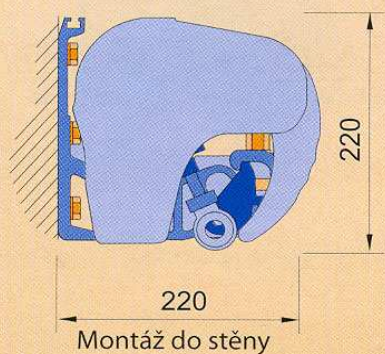

Výsuv	2,1 m; 2,6 m; 3,1 m; 3,6 m
Maximální výsuv	3,6 m
Maximální šířka	7 m
Minimální šířka	výsuv + 0,5 m
Ramena	rozkládací, hliníková, s pružinami a řetězem, vodorovné seřízení složených ramen
Úhel pohybu	0° - 55°
Konzole	do zdi, do stropu, do krovu
Velikost navijecí hřídele	70 mm
Kazeta markýzy	s kartáčkem
Barevné provedení	bílá, béžová, hnědá - vše prášková barva
Látka	99 vzorů (druhů)
Volán	výška 21 cm, druh dle vzorníku
Ruční ovládání	klika 1,5m, 1,8m, 2,2 m
Elektrické ovládání	motor, motor s nouzovou havarijní klikou, dálkové ovládání, automatické čidlo vítr-slunce

markýzy v plném rozsahu a zároveň zjednodušuje její montáž.

- Konstrukce markýzy je ošetřena

práškovou metodou v barvách: bílá, béžová, hnědá.

Přední lišta

Rameno s řetězem

Nosná konstrukce markýzy

Barevné provedení:

- bílá, RAL 9010

- béžová, RAL 1015

- hnědá, RAL 8016

Regulace a způsob montáže:

Rozsah regulace sklonu markýz