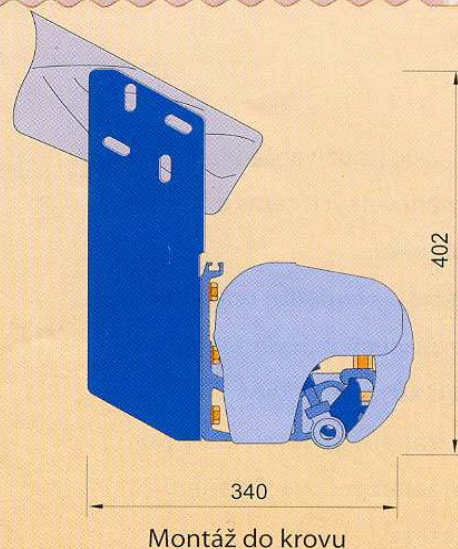

Výsuv	2,1 m; 2,6 m; 3,1 m; 3,6 m
Maximální výsuv	3,6 m
Maximální šířka	7 m
Minimální šířka	výsuv + 0,5 m
Ramena	rozkládací, hliníková, s pružinami a řetězem, vodorovné seřízení složených ramen
Úhel pohybu	0° - 55°
Konzole	do zdi, do stropu, do krovu
Velikost navijecí hřídele	70 mm
Kazeta markýzy	s kartáčkem
Barevné provedení	bílá, béžová, hnědá - vše prášková barva
Látka	99 vzorů (druhů)
Volán	výška 21 cm, druh dle vzorníku
Ruční ovládání	klika 1,5m, 1,8m, 2,2 m
Elektrické ovládání	motor, motor s nouzovou havarijní klikou, dálkové ovládání, automatické čidlo vítr-slunce

- bílá, RAL 9010

- béžová, RAL 1015

- hnědá, RAL 8016

Regulace a způsob montáže:

Rozsah regulace sklonu markýz