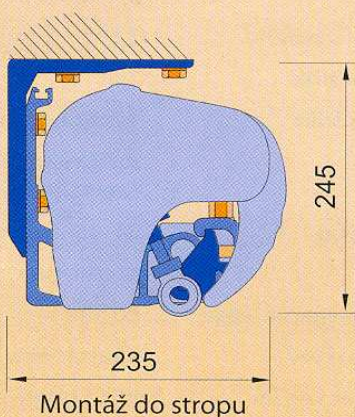

Výsuv	2,1 m; 2,6 m; 3,1 m; 3,6 m
Maximální výsuv	3,6 m
Maximální šířka	7 m
Minimální šířka	výsuv + 0,5 m
Ramena	rozkládací, hliníková, s pružinami a řetězem, vodorovné seřízení složených ramen
Úhel pohybu	0° - 55°
Konzole	do zdi, do stropu, do krovu
Velikost navijecí hřídele	70 mm
Kazeta markýzy	s kartáčkem
Barevné provedení	bílá, béžová, hnědá - vše prášková barva
Látka	99 vzorů (druhů)
Volán	výška 21 cm, druh dle vzorníku
Ruční ovládání	klika 1,5m, 1,8m, 2,2 m
Elektrické ovládání	motor, motor s nouzovou havarijní klikou, dálkové ovládání, automatické čidlo vítr-slunce

- bílá, RAL 9010

- béžová, RAL 1015

- hnědá, RAL 8016

Regulace a způsob montáže:

Rozsah regulace sklonu markýz