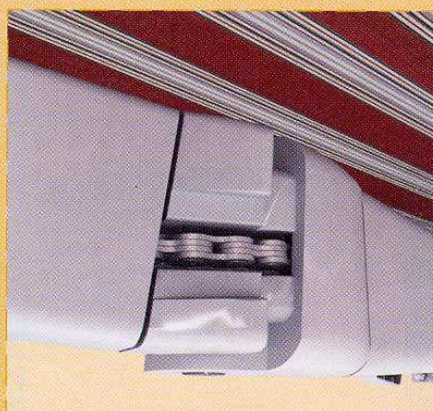

Palladio 2040

PALLADIO 2040 • PALLADIO 2040 • PALLADIO 2040 • PALLADIO

Palladio je elegantní markýza s kazetou, vhodná zejména pro instalaci na terasách.

- Speciální konstrukce konzol ramen zvedá ramena nahoru. Dochází k těsnému uzavření kazety, která chrání navinutou látku.
- Použití Fleyerova řetězu při konstrukci ramen ve spojení s přesností provedení kloubů zajišťují markýze dlouhodobý bezporuchový provoz.
- Díky použití pružných vzpěr navijecí hřídele je látka vždy rovnoměrně napnutá.
- Palladio spojuje vlastnosti kazetové markýzy s konstrukcí opřenu na čtvercové desce. Toto řešení umožňuje využít funkčnosti kazetové

Výsuv	2,1 m; 2,6 m; 3,1 m; 3,6 m
Maximální výsuv	3,6 m
Maximální šířka	7 m
Minimální šířka	výsuv + 0,5 m
Ramena	rozkládací, hliníková, s pružinami a řetězem, vodorovné seřízení složených ramen
Úhel pohybu	0° - 55°
Konzole	do zdi, do stropu, do krovu
Velikost navijecí hřídele	70 mm
Kazeta markýzy	s kartáčkem
Barevné provedení	bílá, béžová, hnědá - vše prášková barva
Látka	99 vzorů (druhů)
Volán	výška 21 cm, druh dle vzorníku
Ruční ovládání	klika 1,5m, 1,8m, 2,2 m
Elektrické ovládání	motor, motor s nouzovou havarijní klikou, dálkové ovládání, automatické čidlo vítr-slunce

markýzy v plném rozsahu a zároveň zjednodušuje její montáž.

- Konstrukce markýzy je ošetřena

práškovou metodou v barvách: bílá, béžová, hnědá.

Přední lišta

Rameno s řetězem

Nosná konstrukce markýzy

Barevné provedení: