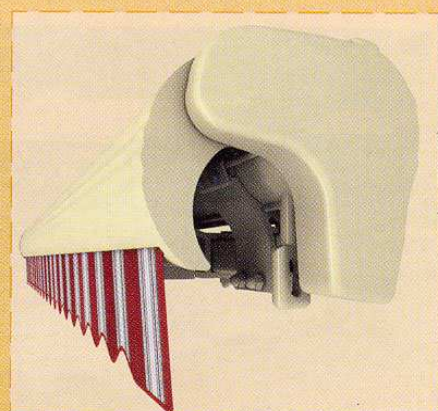

Palladio 2040

PALLADIO 2040 • PALLADIO 2040 • PALLADIO 2040 • PALLADIO

Palladio je elegantní markýza s kazetou, vhodná zejména pro instalaci na terasách.

- Speciální konstrukce konzol ramen zvedá ramena nahoru. Dochází k těsnému uzavření kazety, která chrání navinutou látku.
- Použití Fleyerova řetězu při konstrukci ramen ve spojení s přesností provedení kloubů zajišťují markýze dlouhodobý bezporuchový provoz.
- Díky použití pružných vzpěr navijecí hřídele je látka vždy rovnoměrně napnutá.
- Palladio spojuje vlastnosti kazetové markýzy s konstrukcí opřenu na čtvercové desce. Toto řešení umožňuje využít funkčnosti kazetové

markýzy v plném rozsahu a zároveň zjednodušuje její montáž.

- Konstrukce markýzy je ošetřena

práškovou metodou v barvách: bílá, béžová, hnědá.

Přední lišta

Rameno s řetězem

Nosná konstrukce markýzy

Barevné provedení:

- bílá, RAL 9010

- béžová, RAL 1015

- hnědá, RAL 8016

Regulace a způsob montáže:

Rozsah regulace sklonu markýz